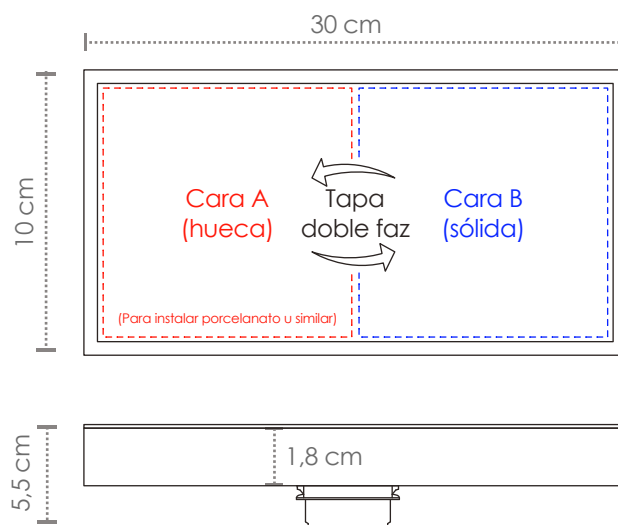

REJILLA DE PISO INVISIBLE NEGRO MATE 30X10

FICHA TÉCNICA

INKORPORAR
ACABADOS ARQUITECTÓNICOS

Código	041910302-T
Diseño tipo	Rejilla de piso invisible
Color - Acabado	Negro mate
Material	Acero inoxidable
Dimensión	30 x 10 cm
Modelo	Sifón rejilla de piso

PLANOS TÉCNICOS

NOTA:

Las dimensiones de sugerencia de instalación son nominales y están sujetas a cambios sin previo aviso.

RECOMENDACIONES - GARANTÍA

- El ajuste entre partes debe ser manual, sin uso de herramientas.
- No usar ácidos ni abrasivos en favor de limpieza.
- Garantía desague de 2 años contra defectos de fabrica.
- Consulte nuestro portafolio completo en nuestra página web.
- Realizar limpieza únicamente con agua y jabón.