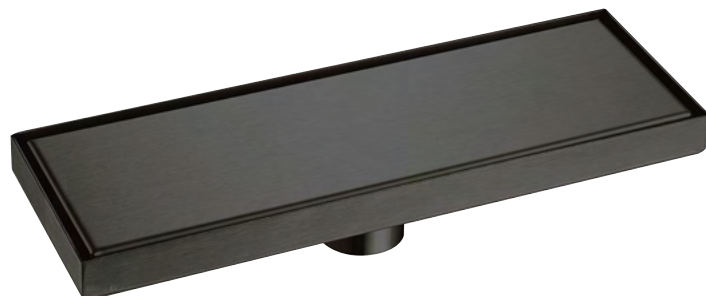

REJILLA DE PISO INVISIBLE NEGRO MATE 30X10

FICHA TÉCNICA

INKORPORAR
ACABADOS ARQUITECTÓNICOS

Código	041910302-T
Diseño tipo	Rejilla de piso invisible
Color - Acabado	Negro mate
Material	Acero inoxidable
Dimensión	30 x 10 cm
Modelo	Sifón rejilla de piso